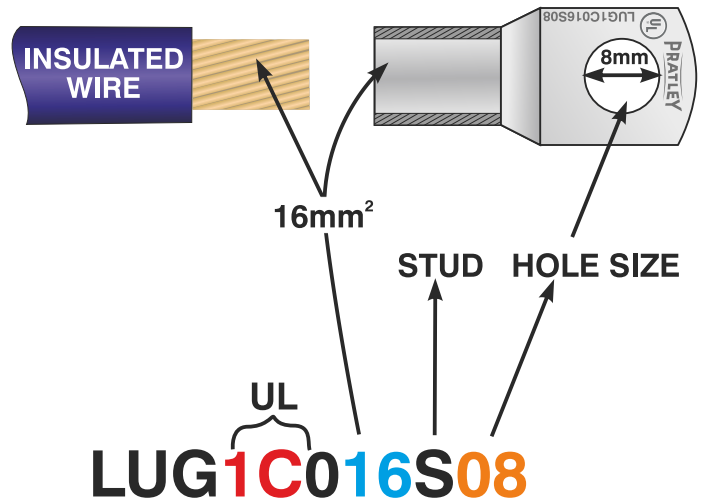

REG N° E480183